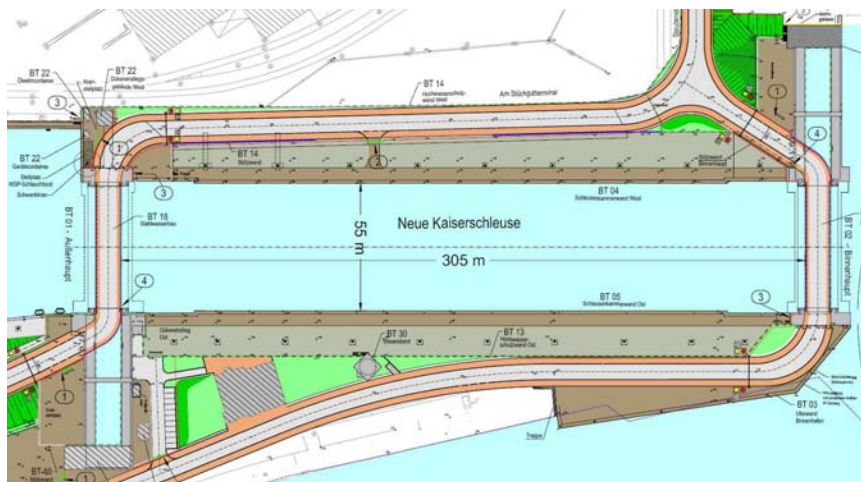

REFERENZPROJEKTE

Neubau der Kaiserschleuse Bremerhaven

- Objekt:** Neubau der Kaiserschleuse
in Bremerhaven
- Bauherr:** bremenports GmbH & Co. KG
Am Strom 2
27568 Bremerhaven
- Planung:** bremenports GmbH & Co. KG
Am Strom 2
27568 Bremerhaven
- Bauzeit:** 2007 - 2011
- Leistung KSF:** Bautechnische Prüfung der Tragwerks-
und Ausführungsplanung, Bauüberwachung